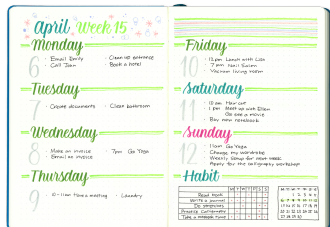

Brush Sign Pen

thank you

Brush Up!