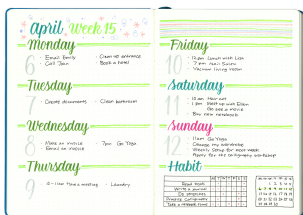

SYMBOL PRODUKTU: SES15C

O PRODUKCIE

Brush Sign Pen

thank you

Brush Up!

PARAMETRY

Podstawowe parametry produktu:

Długość końcówki	5,0 mm
Grubość linii pisania	0,35 - 2,0 mm
Max. średnica obudowy	0,0
Pojemność	0,00
Zawartość tuszu	0,0
Adres Producenta	Pentel Co., Ltd., 17-2, Koenicho, Nishinomiya, Chuo-ku Tokyo, Japan
	www.pentelworld.com