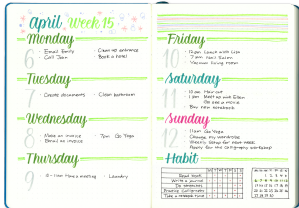

SYMBOL PRODUKTU: SE515C

O PRODUKCIE

Brush Sign Pen

thank you

Brush Up!

PARAMETRY

Podstawowe parametry produktu:

Grubość końcówki	5.0 mm
Grubość linii pisma	0.35 - 2.0 mm
Kolor	niebieski
Max. średnica obudowy	0.0
Pojemność	0.00
Symbol produktu	SE515C
Zawartość tuszu	0.0
Adres Producenta	Pentel Co., Ltd. 172, Kuwamicho, Nishinaka-ku, Chuo-ku Tokyo, Japan
	www.pentelworld.com