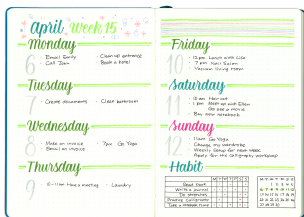

SYMBOL PRODUKTU: SES15C

O PRODUKCIE

PARAMETRY

Podstawowe parametry produktu:

Grubość końcówki	5.0 mm
Grubość linii pisma	0.35 - 2.0 mm
Kolor	brązowy
Symbol produktu	SES15E
Adres Producenta	Pentel Co., Ltd., 7-2, Koenicho, Nishinashi, Chuo-ku Tokyo, Japan www.pentelworld.com